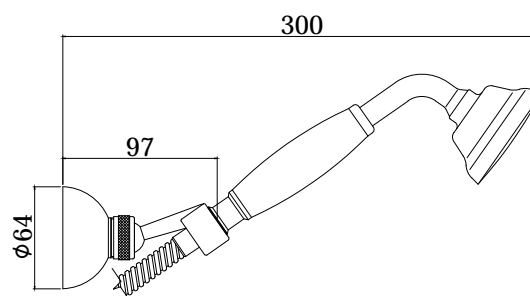

COLLEZIONE

docce - hand showers

IMMAGINE PRODOTTO

DISEGNO TECNICO

DESCRIZIONE

Set doccia esterno BELINDA completo di:

- doccia Belinda (monogetto) in metallo
- supporto Lux in metallo
- flessibile doppia aggraffatura 1/2"x1/2"G/L. 1500mm