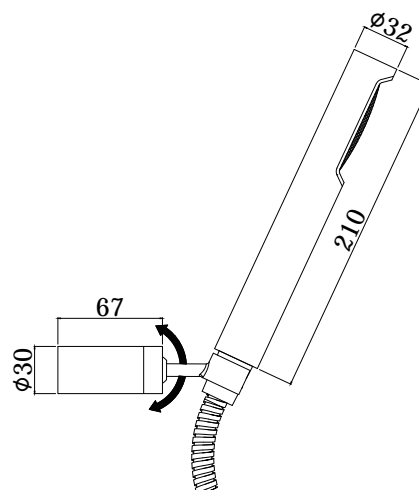

COLLEZIONE

docce - hand showers

IMMAGINE PRODOTTO

DISEGNO TECNICO

DESCRIZIONE

Set doccia esterno BIRILLO completo di:

- doccia Birillo (monogetto) in ABS
- supporto Birillo in metallo
- flessibile doppia aggraffatura 1/2"x1/2"G/L. 1500mm

ART.

ZDUP 036..

per artt. 023L-168DL

FINITURE

ZDUP

CR - cromo

ST - finitura steel looking

NO - nero opaco