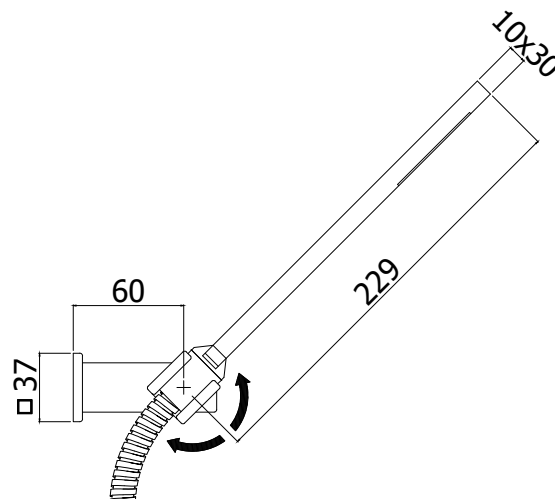

COLLEZIONE

docce - hand showers

IMMAGINE PRODOTTO

DISEGNO TECNICO

DESCRIZIONE

Set doccia esterno LEVEL completo di:

- doccia Premium (monogetto) in metallo
- supporto doccia Level snodato in ABS

ART.

ZDUP 058..

per artt.023

- con flessibile doppia calotta conica e doppia aggraffatura 1/2"x1/2"/L. 1500mm

ZDUP 059..

per art. 168D

- con flessibile doppia aggraffatura 1/2"x1/2"/L. 1500mm

FINITURE

ZDUP