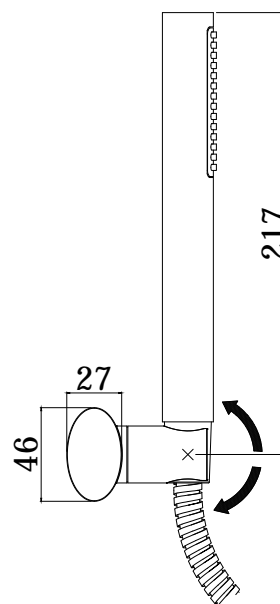

## DISEGNO TECNICO

## DESCRIZIONE

Set doccia esterno BERRY completo di:

- doccia Berry (monogetto) in metallo
- supporto Berry in ABS
- flessibile doppia aggraffatura 1/2"x1/2"G/L. 1500mm