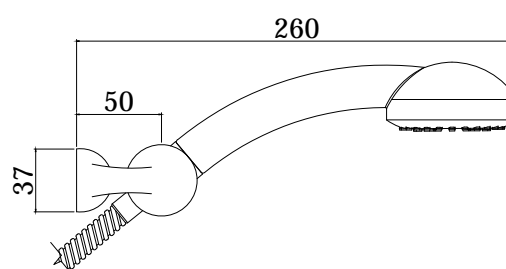

COLLEZIONE

docce - hand showers

IMMAGINE PRODOTTO

DISEGNO TECNICO

DESCRIZIONE

Set doccia esterno TRIESTE BIS LUX completo di:

- doccia Trieste Bis in ABS
- supporto Smart in ABS
- flessibile doppia aggraffatura 1/2"x1/2"/L. 1500 mm