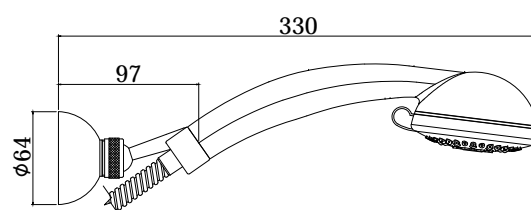

COLLEZIONE

docce - hand showers

IMMAGINE PRODOTTO

DISEGNO TECNICO

DESCRIZIONE

Set doccia esterno ROYAL completo di:

- doccia Royal (4 getti + stop) in ABS
- supporto Lux in metallo
- flessibile doppia aggraffatura 1/2"x1/2"G/L. 1500mm

ART.

ZDUP 088
per art. DE024

FINITURE

ZDUP
CR - cromo