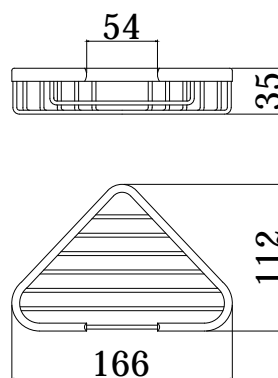

COLLEZIONE

accessori - fittings

IMMAGINE PRODOTTO

DISEGNO TECNICO

DESCRIZIONE

Griglia a cestino in metallo TRIANGOLARE Piccolo

ART.

ZPOR 002
166x112x35