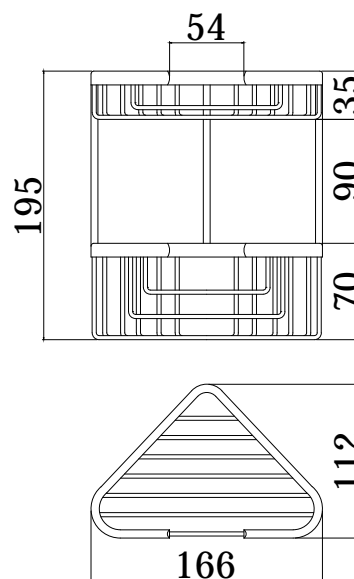

# accessori - fittings

IMMAGINE PRODOTTO

DISEGNO TECNICO

DESCRIZIONE

Griglia a cestino in metallo TRIANGOLARE Piccolo

ART.

**ZPOR 004**  
166x112x195  
• a 2 ripiani

FINITURE