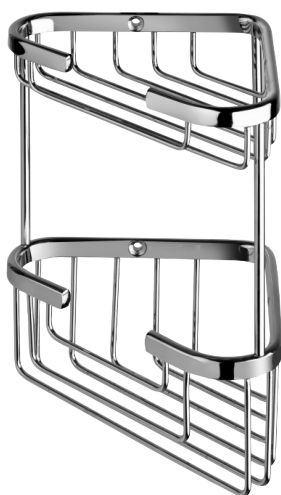

# accessori - fittings

IMMAGINE PRODOTTO

DISEGNO TECNICO

DESCRIZIONE

Griglia a cestino in metallo TRIANGOLARE Piccolo

ART.

**ZPOR 004**  
166x112x195  
• a 2 ripiani

FINITURE