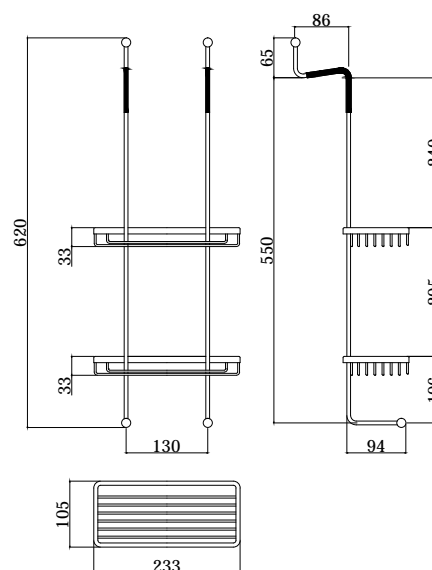

COLLEZIONE

accessori - fittings

IMMAGINE PRODOTTO

DISEGNO TECNICO

DESCRIZIONE

Griglia a cestino in metallo RETTANGOLARE

ART.

ZPOR 008
a 2 ripiani alto