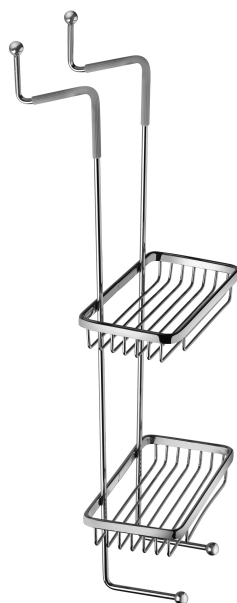

COLLEZIONE

accessori - fittings

IMMAGINE PRODOTTO

DISEGNO TECNICO

DESCRIZIONE

Griglia a cestino in metallo RETTANGOLARE

ART.

ZPOR 008
a 2 ripiani alto

FINITURE

ZPOR
CR - cromo