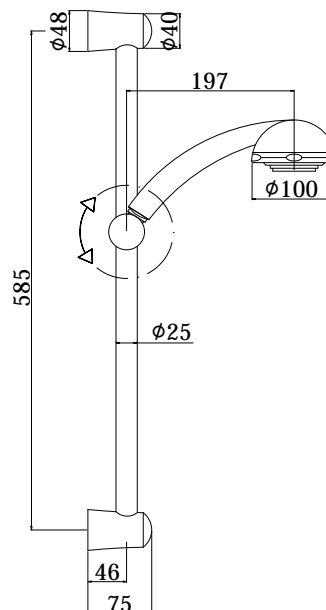

COLLEZIONE

saliscendi - sliding rails

IMMAGINE PRODOTTO

DISEGNO TECNICO

DESCRIZIONE

Saliscendi ISCHIA completo di:

- asta $\phi 25$ x L.600 mm in metallo
- supporti fissi in ABS
- supporto doccia scorrevole in ABS

- doccia Ischia in ABS, 3 getti, $\phi 100$ mm
- flex metallo doppia aggraffatura 1500 mm con calotta conica girevole

ART.
ZSAL 064

con interasse 585 mm

ZSAL 133

 Portasapone PANAMA per asta $\phi 25$ mm

FINITURE
ZSAL