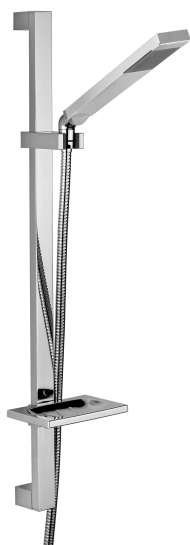

# saliscendi - sliding rails

IMMAGINE PRODOTTO

DISEGNO TECNICO

## DESCRIZIONE

Saliscendi LEVEL completo di:

- asta rettangolare in metallo
- supporti fissi in ABS
- supporto doccia scorrevole in ABS

- doccia PREMIUM in metallo con curva
- flessibile in metallo doppia aggraffatura 1500mm con calotta conica girevole
- portasapone rettangolare in ABS

### ZSAL 079

con interasse 650mm

### ZSAL 080

Portasapone per asta Level