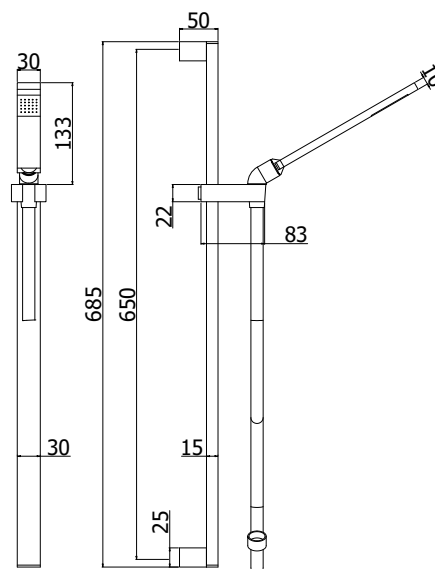

## DESCRIZIONE

Saliscendi LEVEL completo di:

- asta rettangolare in metallo
- supporti fissi in ABS
- supporto doccia scorrevole in ABS

- doccia PREMIUM in metallo con curva
- flessibile in metallo doppia aggraffatura 1500mm con calotta conica girevole
- portasapone rettangolare in ABS

### ZSAL 079

con interasse 650mm