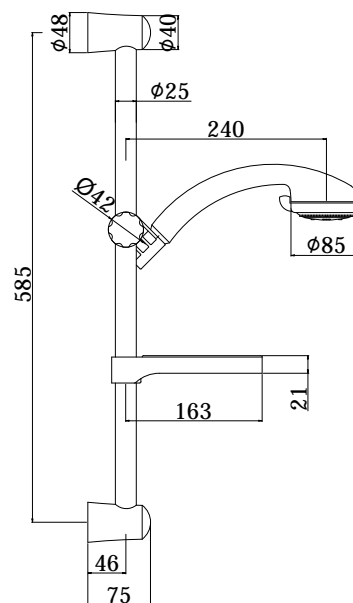

# saliscendi - sliding rails

IMMAGINE PRODOTTO

DISEGNO TECNICO

## DESCRIZIONE

Saliscendi CRETA DUE completo di:

- asta Ø25 x L.600 mm in metallo
- supporti fissi in ABS
- supporto doccia scorrevole in ABS

- doccia Creta Due in ABS, 5 getti, Ø85 mm
- flex metallo doppia aggraffatura 1500 mm con calotta conica girevole
- portasapone

## ART.

**ZSAL 090CR2**  
con interasse 585 mm