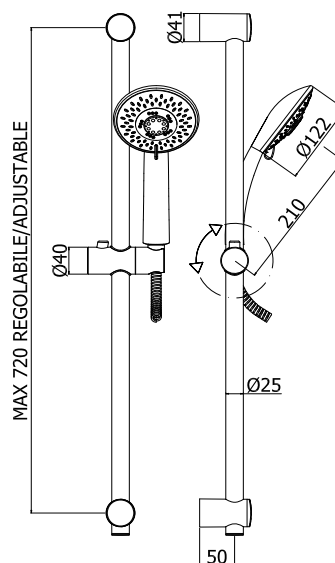

## DESCRIZIONE

Saliscendi PANAMA completo di:

- asta Ø25 x L.730 mm in metallo
- supporti regolabili in ABS + 1 prolunga 10 mm
- supporto doccia scorrevole in ABS

- doccia Prestige in ABS, 4 getti, Ø120 mm
- flex metallo doppia aggraffatura 1500 mm con calotta conica girevole

### ZSAL 132

con interasse MAX 720 mm

### ZSAL 133

Portasapone PANAMA per asta Ø25 mm