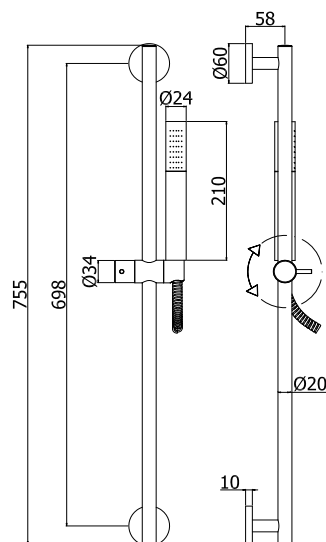

COLLEZIONE

saliscendi - sliding rails

IMMAGINE PRODOTTO

DISEGNO TECNICO

DESCRIZIONE

Saliscendi LIFE completo di:

- asta $\varnothing 20$ x L.755 mm in metallo
- supporti fissi in metallo
- supporto doccia scorrevole in metallo

- doccia Master tonda in metallo
- flessibile PVC argento 1500 mm con calotta conica girevole

ART.
ZSAL 135

con interasse 698 mm

ZSAL 141

 Portasapone RECORD/LIFE per asta $\varnothing 20$ mm

FINITURE
ZSAL