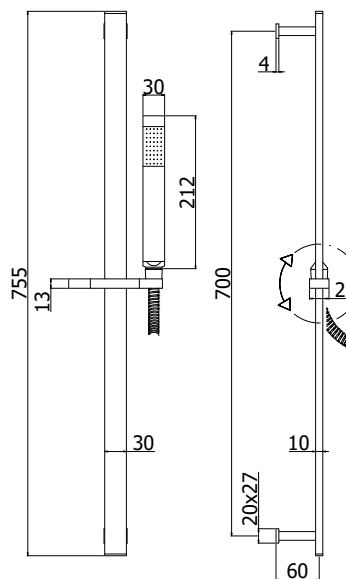

COLLEZIONE

saliscendi - sliding rails

IMMAGINE PRODOTTO

DISEGNO TECNICO

DESCRIZIONE

Saliscendi CITY completo di:

- asta rettangolare in metallo
- supporti fissi in metallo
- supporto doccia scorrevole in metallo

- doccia PREMIUM in metallo
- flessibile PVC argento 1500 mm con calotta conica girevole

ART.

ZSAL 145

con interasse 700 mm

FINITURE

ZSAL

CRAG - cromo con flessibile PVC argento
ST - finitura steel looking