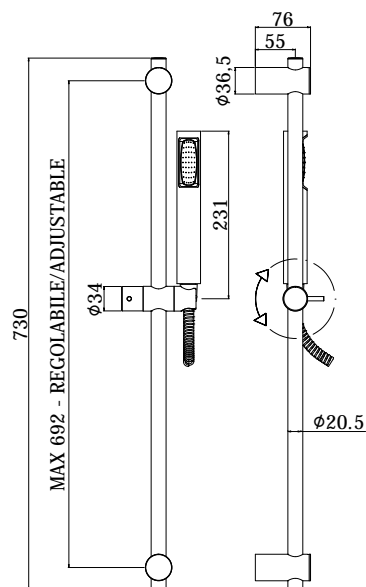

COLLEZIONE

saliscendi - sliding rails

IMMAGINE PRODOTTO

DISEGNO TECNICO

DESCRIZIONE

Saliscendi STICK NEW completo di:

- asta Ø20,5 x L.730 mm in metallo
- supporti regolabili in ABS
- supporto doccia scorrevole in metallo

- doccia Birillo tonda in ABS
- flex metallo doppia aggraffatura 1500 mm con calotta conica girevole

ART.

ZSAL 150

con interasse MAX 692 mm

ZSAL 111

Portasapone MAJORCA per asta Ø20,5 mm

FINITURE

ZSAL