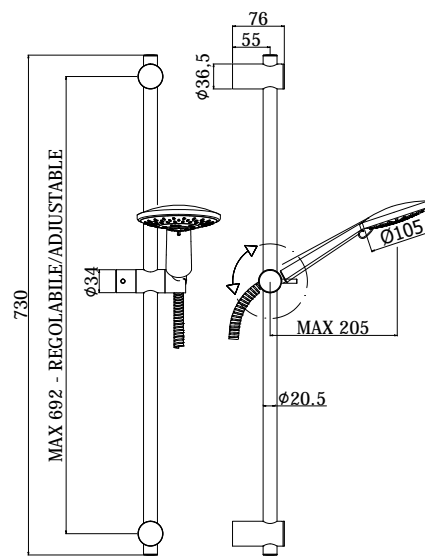

COLLEZIONE

saliscendi - sliding rails

IMMAGINE PRODOTTO

DISEGNO TECNICO

DESCRIZIONE

Saliscendi BRIO completo di:

- asta $\phi 20,5$ x L.730 mm in metallo
- supporti regolabili in ABS
- supporto doccia scorrevole in metallo

- doccia Brio in ABS, 4 getti, $\phi 105$ mm
- flex metallo doppia aggraffatura 1500 mm con calotta conica girevole

ART.

ZSAL 194

con interasse MAX 692 mm

ZSAL 111

Portasapone MAJORCA per asta $\phi 20,5$ mm