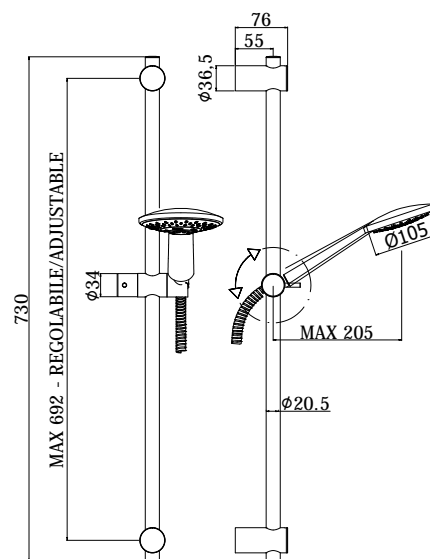

COLLEZIONE

saliscendi - sliding rails

IMMAGINE PRODOTTO

DISEGNO TECNICO

DESCRIZIONE

Saliscendi GIADA completo di:

- asta $\phi 20,5$ x L.730 mm in metallo
- supporti regolabili in ABS
- supporto doccia scorrevole in metallo

- doccia Giada in ABS, monogetto, $\phi 105$ mm
- flex metallo doppia aggraffatura 1500 mm con calotta conica girevole

ART.

ZSAL 195

con interasse MAX 692 mm

ZSAL 111

Portasapone MAJORCA per asta $\phi 20,5$ mm