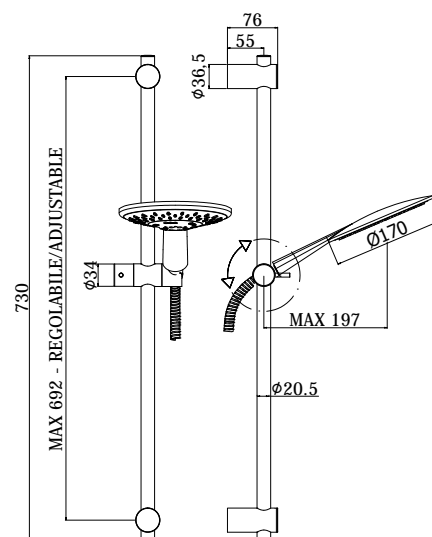

COLLEZIONE

saliscendi - sliding rails

IMMAGINE PRODOTTO

DISEGNO TECNICO

DESCRIZIONE

Saliscendi ODEON completo di:

- asta $\phi 20,5$ x L.730 mm in metallo
- supporti regolabili in ABS
- supporto doccia scorrevole in metallo

- doccia Odeon in ABS, monogetto, $\phi 170$ mm
- flessibile PVC nero 1500 mm con calotta conica girevole

ART.
ZSAL 196

con interasse MAX 692 mm

ZSAL 111

 Portasapone MAJORCA per asta $\phi 20,5$ mm

FINITURE
ZSAL