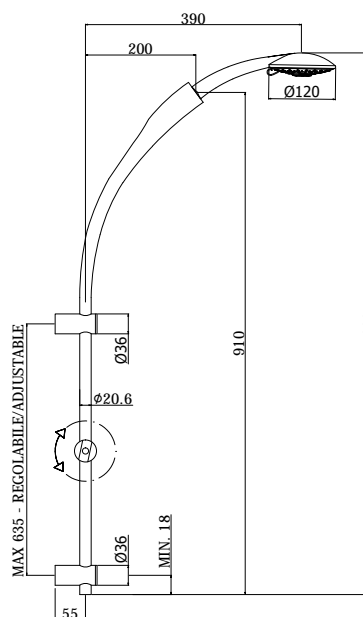

COLLEZIONE

saliscendi - sliding rails

IMMAGINE PRODOTTO

DISEGNO TECNICO

DESCRIZIONE

Saliscendi TWIN completo di:

- asta Ø20,6 x L.910 mm in metallo
- supporti regolabili in ABS
- supporto doccia scorrevole in ABS

- doccia Prestige in ABS, 4 getti, Ø120 mm
- flex speciale metallo doppia aggraffatura 1500 mm con calotta conica girevole

ART.

ZSAL 197

con interasse MAX 635 mm

FINITURE

ZSAL

CR - cromo