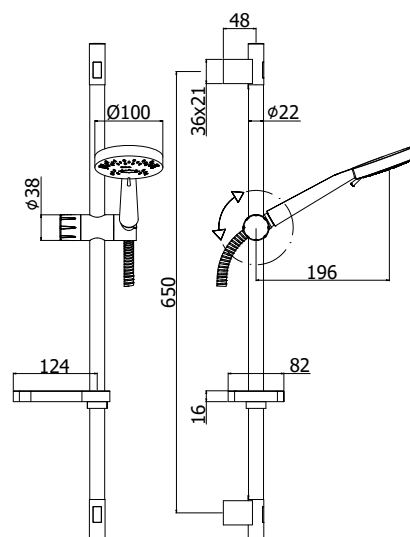

COLLEZIONE

saliscendi - sliding rails

IMMAGINE PRODOTTO

DISEGNO TECNICO

DESCRIZIONE

Saliscendi LUNA completo di:

- asta Ø22 x L.730 mm in metallo
- supporti fissi in ABS
- supporto doccia scorrevole in ABS

- doccia Luna in ABS, 3 getti, Ø100 mm
- portasapone
- interasse 650 mm

ART.

ZSAL 206
con interasse 650 mm

FINITURE

ZSAL
CR - cromo