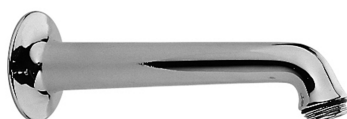

COLLEZIONE

soffioni - shower heads

IMMAGINE PRODOTTO

DISEGNO TECNICO

DESCRIZIONE

Braccio doccia MEDIO completo di:

- attacchi 1/2" G

ART.

ZSOF 015

con lunghezza l. 155mm

- con attacco a muro 1/2" G (femmina)

FINITURE

ZSOF

CR - cromo