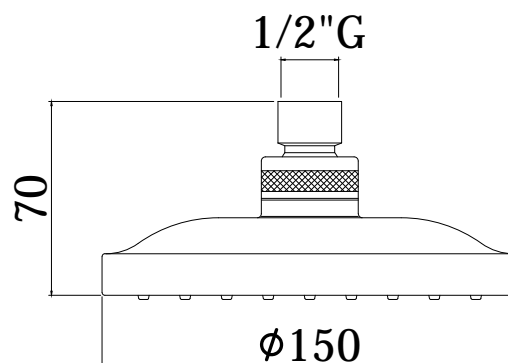

COLLEZIONE

soffioni - shower heads

IMMAGINE PRODOTTO

DISEGNO TECNICO

DESCRIZIONE

Soffione ARIZONA "Tondo" in ABS:

- anticalcare
- con snodo 1/2"G

ART.