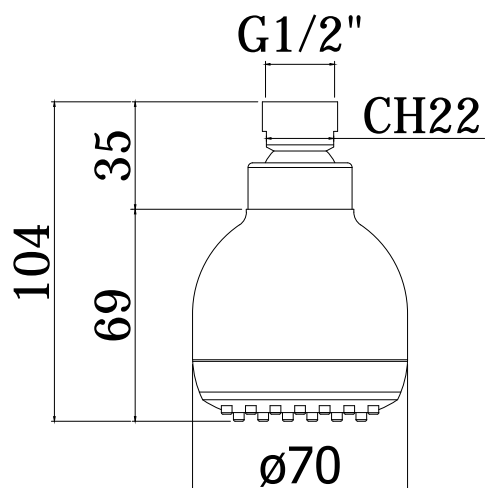

COLLEZIONE

soffioni - shower heads

IMMAGINE PRODOTTO

DISEGNO TECNICO

DESCRIZIONE

Soffione 2 getti ALABAMA in ABS:

- anticalcare
- con snodo 1/2" G

ART.