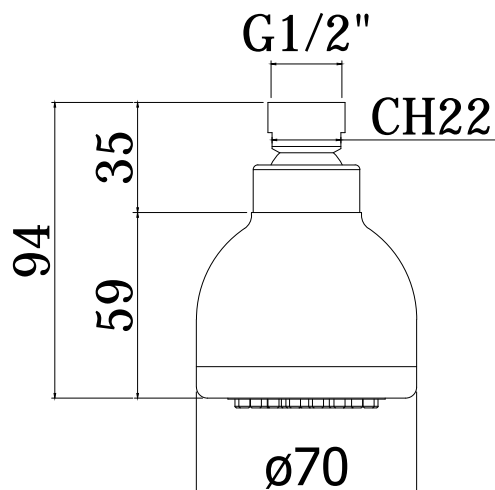

COLLEZIONE

soffioni - shower heads

IMMAGINE PRODOTTO

DISEGNO TECNICO

DESCRIZIONE

Soffione monogetto OREGON in ABS:

- anticalcare
- con snodo 1/2" G

ART.