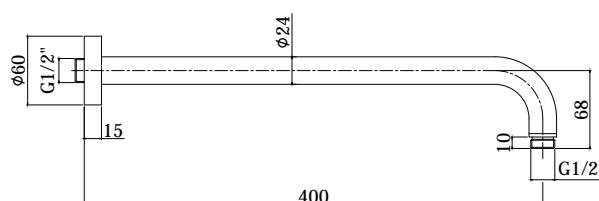

## DESCRIZIONE

Braccio doccia LUSO completo di:

- rosone tondo -  $\phi 60$ mm
- attacchi 1/2"G

## ART.

**ZSOF 034**

con lunghezza l. 400mm

**ZSOF 035**

con lunghezza l. 300mm

**ZSOF 051**

 Rosone TONDO -  $\phi 60$ mm