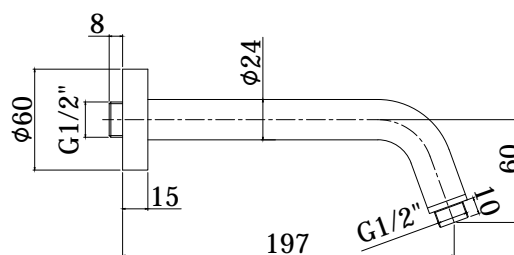

COLLEZIONE

soffioni - shower heads

IMMAGINE PRODOTTO

DISEGNO TECNICO

DESCRIZIONE

Braccio doccia lusso INCLINATO completo di:

- rosone tondo - $\phi 60\text{mm}$
- attacchi $1/2''\text{G}$

ART.

ZSOF 038

con lunghezza l. 200mm

ZSOF 051

Rosone TONDO - $\phi 60\text{mm}$

FINITURE

ZSOF

CR - cromo