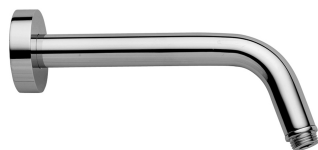

COLLEZIONE

soffioni - shower heads

IMMAGINE PRODOTTO

DISEGNO TECNICO

DESCRIZIONE

Braccio doccia lusso INCLINATO completo di:

- rosone tondo - $\phi 60\text{mm}$
- attacchi $1/2''\text{G}$

ART.

ZSOF 038

con lunghezza l. 200mm

ZSOF 051

Rosone TONDO - $\phi 60\text{mm}$

FINITURE

ZSOF

CR - cromo