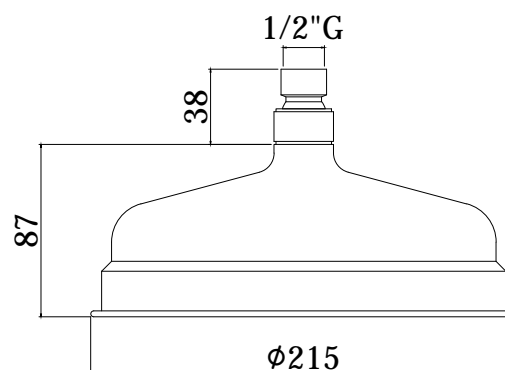

COLLEZIONE

soffioni - shower heads

IMMAGINE PRODOTTO

DISEGNO TECNICO

DESCRIZIONE

Soffione BELINDA in metallo:

- design Retrò
- con snodo 1/2" G

ART.

ZSOF 046..
Ø215mm

FINITURE

ZSOF
CR - cromo
BR - bronzato