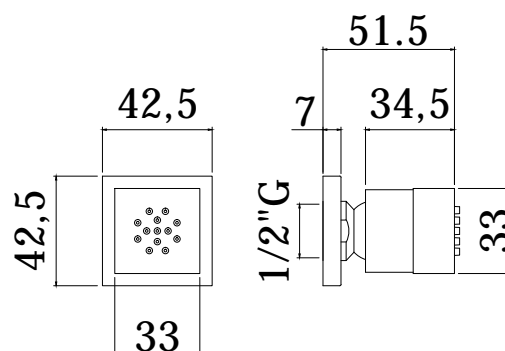

## DESCRIZIONE

Soffione QUADRO in metallo:

- anticalcare
- con rosone 42,5x42,5mm
- con snodo 1/2"G

### ZSOF 062

33x33mm

- per getti laterali

### ZSOF 085

Rosone QUADRO - 42.5x42.5mm