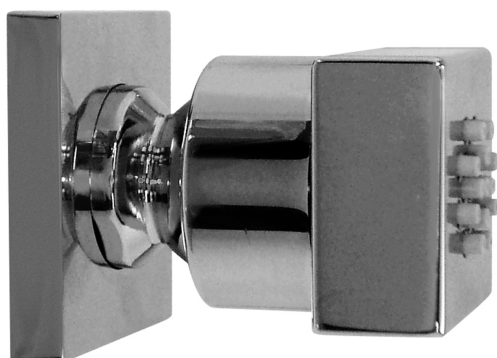

COLLEZIONE

soffioni - shower heads

IMMAGINE PRODOTTO