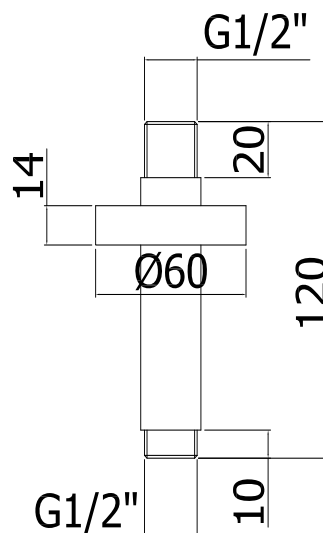

COLLEZIONE

soffioni - shower heads

IMMAGINE PRODOTTO

DISEGNO TECNICO

DESCRIZIONE

Braccio doccia a soffitto in metallo completo di:

- rosone tondo - Ø60mm
- attacchi 1/2"G

ART.

ZSOF 064

con lunghezza l. 120mm

ZSOF 065

con lunghezza l. 200mm

ZSOF 051

Rosone TONDO - Ø60mm

FINITURE

ZSOF