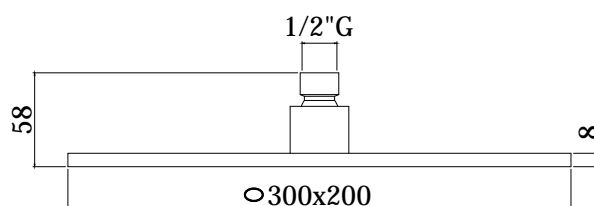

COLLEZIONE

soffioni - shower heads

IMMAGINE PRODOTTO

DISEGNO TECNICO

DESCRIZIONE

Soffione BERRY "Ellittico" in metallo:

- anticalcare
- spessore 8mm
- con snodo 1/2"G

ART.

ZSOF 077

ispezionabile - 300x200mm

FINITURE

ZSOF

CR - cromo