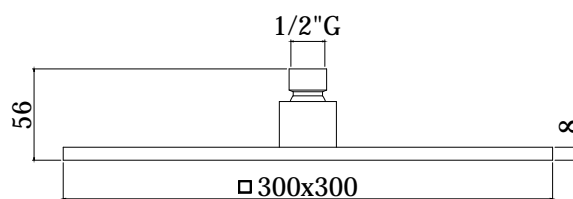

COLLEZIONE

soffioni - shower heads

IMMAGINE PRODOTTO

DISEGNO TECNICO

DESCRIZIONE

Soffione SYNCRO KING "Quadro" in metallo:

- anticalcare
- spessore 8mm
- con snodo 1/2"G

ART.

ZSOF 078

ispezionabile - 300x300mm

FINITURE

ZSOF

CR - cromo