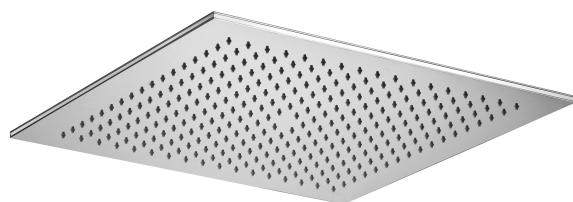

COLLEZIONE

soffioni - shower heads

IMMAGINE PRODOTTO