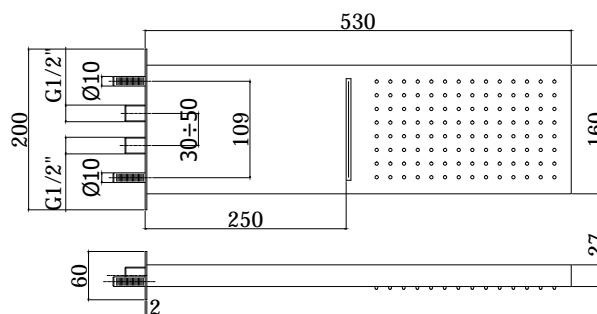

COLLEZIONE

soffioni - shower heads

IMMAGINE PRODOTTO

DISEGNO TECNICO

DESCRIZIONE

Soffione CASCADE " Rettangolare" in metallo:

- anticalcare
- doppio getto
- con attacchi 1/2"G

ART.

ZSOF 099
530x160mm
• (2 entrate)

FINITURE

ZSOF
CR - cromo