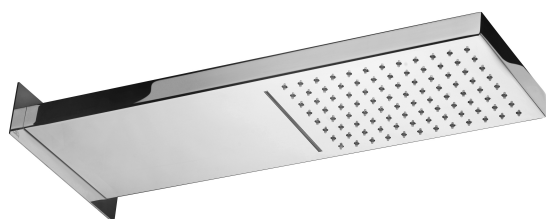

COLLEZIONE

soffioni - shower heads

IMMAGINE PRODOTTO

DISEGNO TECNICO

DESCRIZIONE

Soffione CASCADE " Rettangolare" in metallo:

- anticalcare
- doppio getto
- con attacchi 1/2"G

ART.

ZSOF 099
530x160mm
• (2 entrate)

FINITURE

ZSOF
CR - cromo