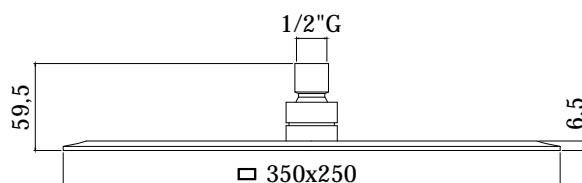

COLLEZIONE

soffioni - shower heads

IMMAGINE PRODOTTO

DISEGNO TECNICO

DESCRIZIONE

Soffione BLANC " Rettangolare " in metallo:

- anticalcare
- ultrapiatto
- con snodo 1/2"G

ART.

ZSOF 102

non ispezionabile - 350x250mm

FINITURE

ZSOF

CR - cromo