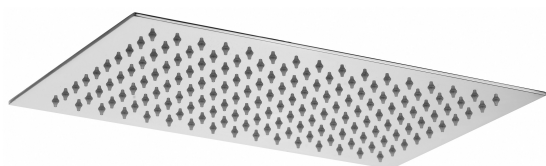

COLLEZIONE

soffioni - shower heads

IMMAGINE PRODOTTO

DISEGNO TECNICO

DESCRIZIONE

Soffione BLANC " Rettangolare " in metallo:

- anticalcare
- ultrapiatto
- con snodo 1/2"G

ART.

ZSOF 102

non ispezionabile - 350x250mm

FINITURE

ZSOF

CR - cromo