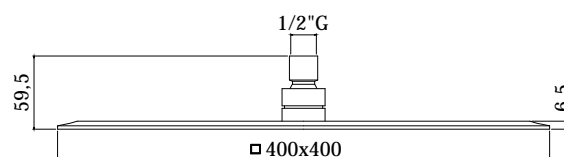

## DESCRIZIONE

Soffione ORIGINAL "Quadro" in metallo:

- anticalcare
- ultrapiatto
- con snodo 1/2"G