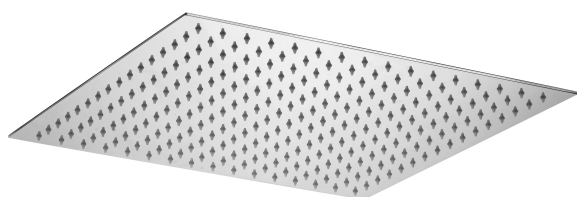

COLLEZIONE

soffioni - shower heads

IMMAGINE PRODOTTO