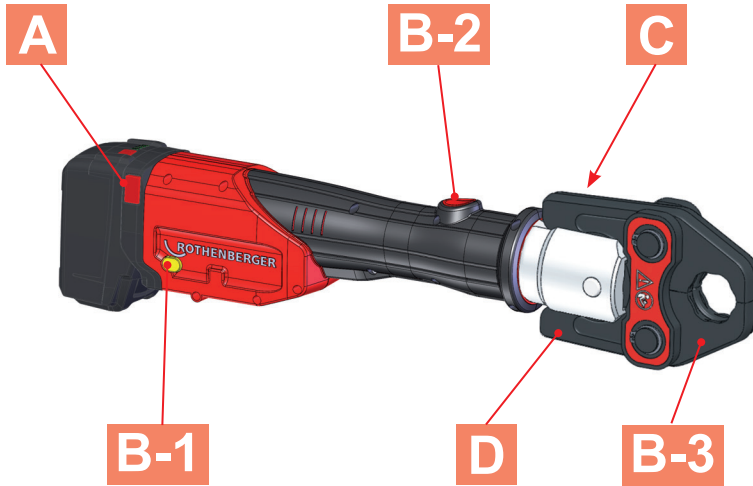

ROTHENBERGER

ROMAX 4000

ROMAX 4000
Charger / Battery

DE Bedienungsanleitung
EN Instructions for use
FR Instruction d'utilisation
ES Instrucciones de uso
IT Istruzioni d'uso
NL Gebruiksaanwijzing
PT Instruções de serviço
DA Brugsanvisning
SV Bruksanvisning
NO Bruksanvisning
FI Käyttöohje
PL Instrukcja obsługi
CS Návod k používání
TR Kullanım kilavuzu

rothenberger.com

No.: 1200001764 ROMAX 4000 basic

A Changing Battery

B Emergency-Off / ON-Switch / Positions

Insert Press Jaw D