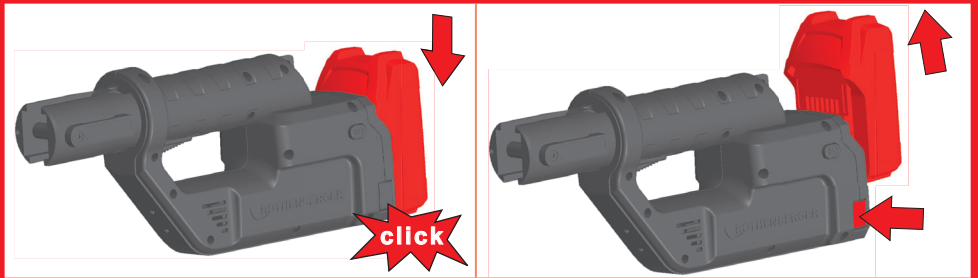

ROMAX Compact TT
Charger / Battery

ROMAX Compact TT

DE Bedienungsanleitung
EN Instructions for use
FR Instruction d'utilisation
ES Instrucciones de uso
IT Istruzioni d'uso
NL Gebruiksaanwijzing
PT Instruções de serviço
DA Brugsanvisning
SV Bruksanvisning
NO Bruksanvisning
FI Käyttöohje
PL Instrukcja obsługi
CS Návod k používání
TR Kullanım kilavuzu

A Changing Battery

B Emergency-Off / ON-Switch / Positions

Insert Press Jaw D