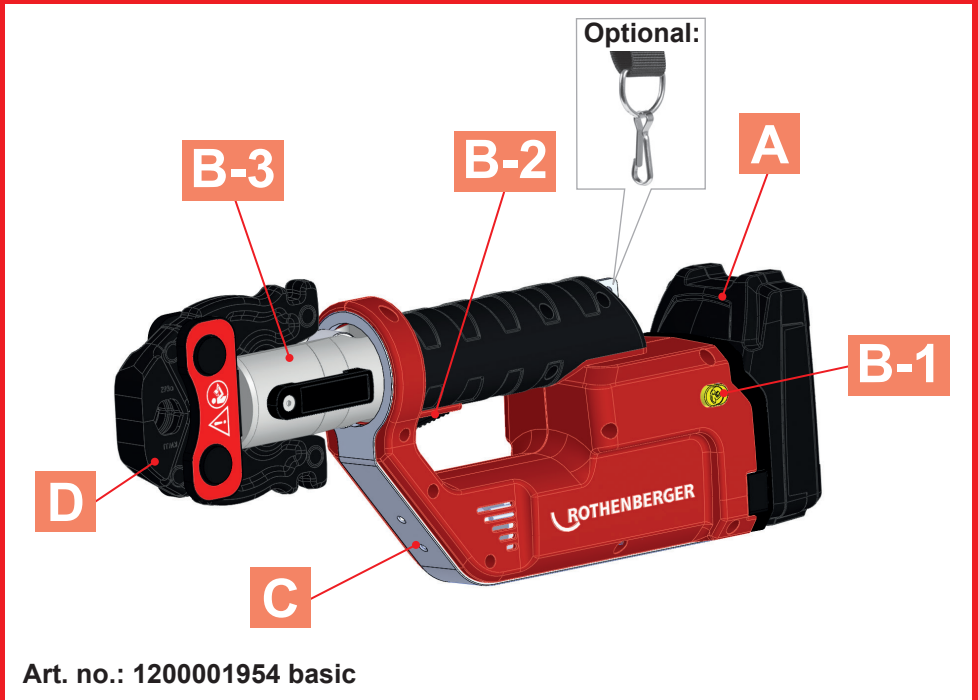

ROMAX Compact TT
Charger / Battery

ROMAX Compact TT

DE Bedienungsanleitung
EN Instructions for use
FR Instruction d'utilisation
ES Instrucciones de uso
IT Istruzioni d'uso
NL Gebruiksaanwijzing
PT Instruções de serviço
DA Brugsanvisning
SV Bruksanvisning
NO Bruksanvisning
FI Käyttöohje
PL Instrukcja obsługi
CS Návod k používání
TR Kullanım kilavuzu

A Changing Battery

B Emergency-Off / ON-Switch / Positions

Insert Press Jaw D