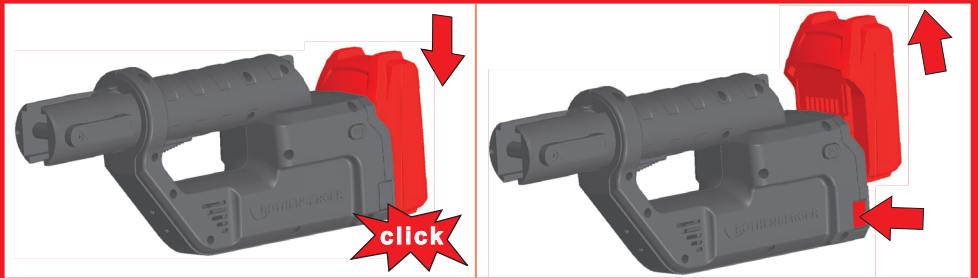

A Changing Battery