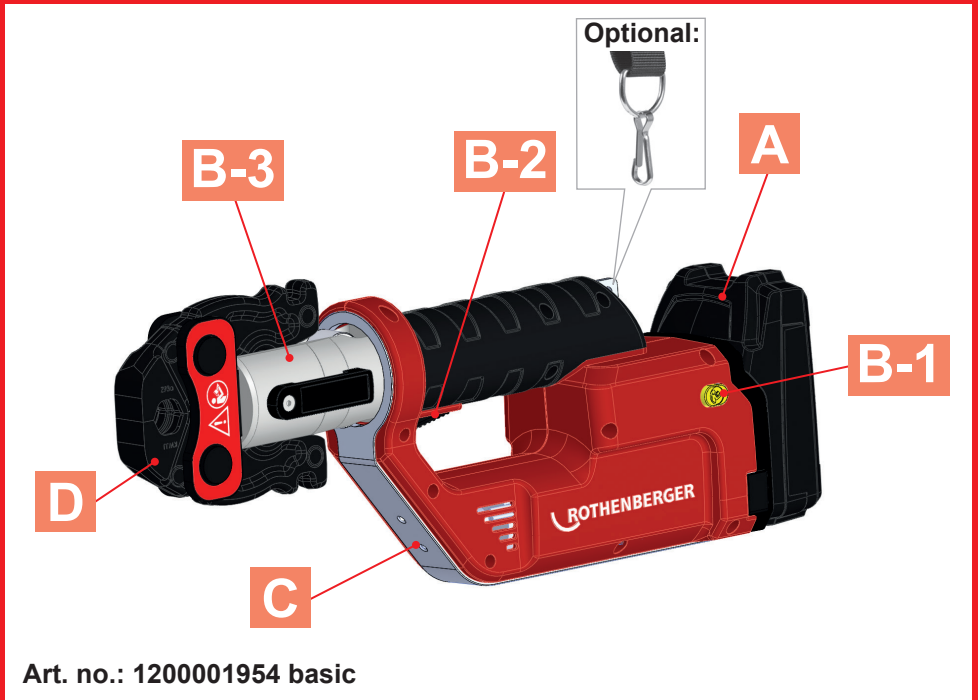

## ROMAX Compact TT

ROMAX Compact TT  
Charger / Battery

DE Bedienungsanleitung  
EN Instructions for use  
FR Instruction d'utilisation  
ES Instrucciones de uso  
IT Istruzioni d'uso  
NL Gebruiksaanwijzing  
PT Instruções de serviço  
DA Brugsanvisning  
SV Bruksanvisning  
NO Bruksanvisning  
FI Käyttöohje  
PL Instrukcja obsługi  
CS Návod k používání  
TR Kullanım kilavuzu

## A Changing Battery

## B Emergency-Off / ON-Switch / Positions

Insert Press Jaw D