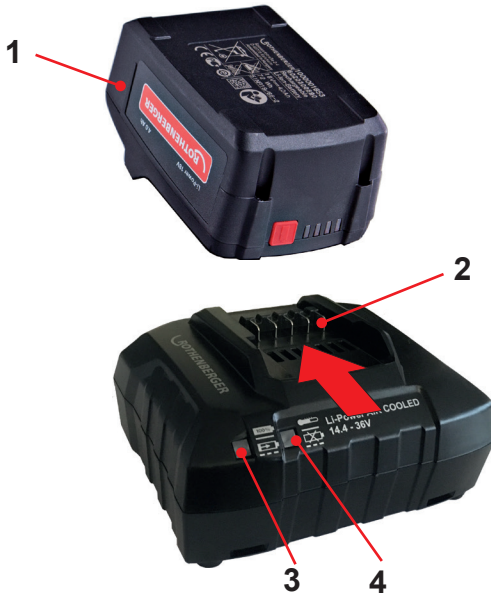

# C Operating

1

2

3

4

Battery	art. no.	U	C	W	Ic	t
RO BP18/2	1000001652	18 V	2,0 Ah	400 g	3 A	40 min
RO BP18/4	1000001653	18 V	4,0 Ah	670 g	3 A	80 min
RO BP18/4 Li-HD	1000002548	18 V	4,0 Ah	584 g	3 A	80 min
RO BP18/8 Li-HD	1000002549	18 V	8,0 Ah	977 g	3 A	160 min