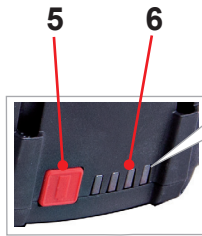

# C Operating

1

2

3

4

Battery	art. no.	U	C	W	Ic	t
RO BP18/2	1000001652	18 V	2,0 Ah	400 g	3 A	40 min
RO BP18/4	1000001653	18 V	4,0 Ah	670 g	3 A	80 min
RO BP18/4 Li-HD	1000002548	18 V	4,0 Ah	584 g	3 A	80 min
RO BP18/8 Li-HD	1000002549	18 V	8,0 Ah	977 g	3 A	160 min