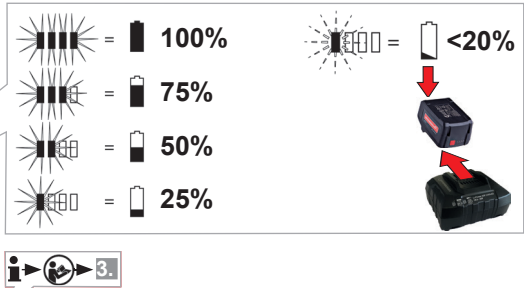

# C Operating

1

2

3

4

Battery	art. no.	U	C	W	Ic	t
RO BP18/2	1000001652	18 V	2,0 Ah	400 g	3 A	40 min
RO BP18/4	1000001653	18 V	4,0 Ah	670 g	3 A	80 min
RO BP18/4 Li-HD	1000002548	18 V	4,0 Ah	584 g	3 A	80 min
RO BP18/8 Li-HD	1000002549	18 V	8,0 Ah	977 g	3 A	160 min