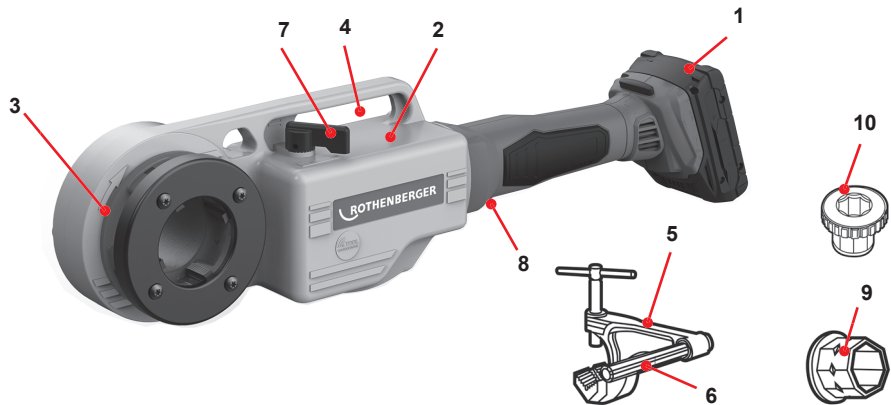

SUPERTRONIC 2000 E

SUPERTRONIC 2000 E
Charger / Battery

DE Bedienungsanleitung
EN Instructions for use
FR Instruction d'utilisation
ES Instrucciones de uso
IT Istruzioni d'uso
NL Gebruiksaanwijzing
PT Instruções de serviço
DA Brugsanvisning
SV Bruksanvisning
NO Bruksanvisning
FI Käyttöohje
PL Instrukcja obsługi

A Overview

No. 1200003244 SUPERTRONIC 2000 E basic, without battery

B Changing Battery

C Operating

Battery	art. no.	U	C	W	Ic	t
RO BP18/2	1000001652	18 V	2,0 Ah	400 g	3 A	40 min
RO BP18/4	1000001653	18 V	4,0 Ah	670 g	3 A	80 min
RO BP18/4 Li-HD	1000002548	18 V	4,0 Ah	584 g	3 A	80 min
RO BP18/8 Li-HD	1000002549	18 V	8,0 Ah	977 g	3 A	160 min