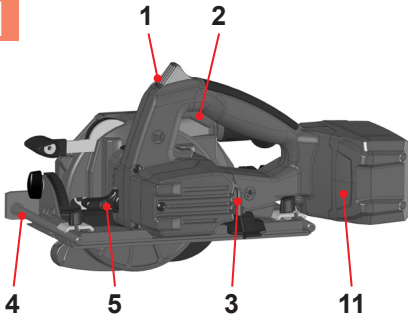

A PIPECUT mini

1