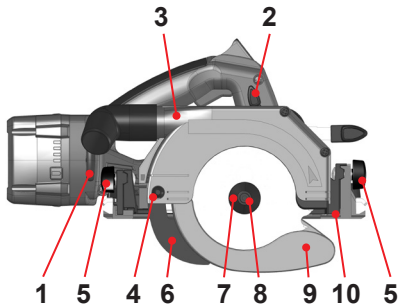

A PIPECUT mini

1

2

3

4

5

6

7

Battery	art. no.	U	C	W	Ic	t
RO BP18/2	1000001652	18 V	2,0 Ah	400 g	3 A	40 min
RO BP18/4	1000001653	18 V	4,0 Ah	670 g	3 A	80 min
RO BP18/4 Li-HD	1000002548	18 V	4,0 Ah	584 g	3 A	80 min
RO BP18/8 Li-HD	1000002549	18 V	8,0 Ah	977 g	3 A	160 min