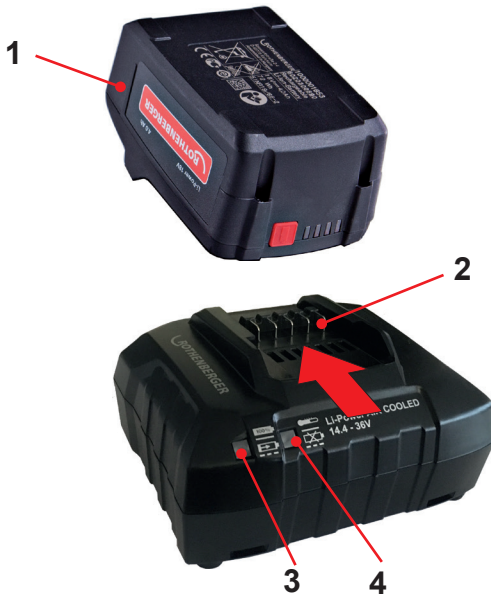

Battery	art. no.	U	C	W	Ic	t
RO BP18/2	1000001652	18 V	2,0 Ah	400 g	3 A	40 min
RO BP18/4	1000001653	18 V	4,0 Ah	670 g	3 A	80 min
RO BP18/4 Li-HD	1000002548	18 V	4,0 Ah	584 g	3 A	80 min
RO BP18/8 Li-HD	1000002549	18 V	8,0 Ah	977 g	3 A	160 min