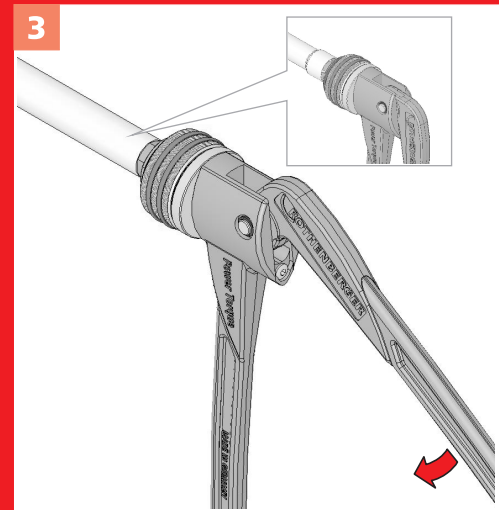

ROCAM® EXPANDER Power Torque

ROCAM® EXPANDER Power Torque

Ø max. 42mm / 1. 3/4"

No. 1.2000

ROCAM® PE-X EXPANDER Power Torque

Ø max. 32mm

No. 1.2005

ROTHENBERGER Werkzeuge GmbH · Industriestraße 7 · D-65779 Kelkheim/Germany
Tel. + 49 (0) 61 95 / 800 - 0 · Fax + 49 (0) 61 95 / 800 - 3500 · info@rothenberger.com · www.rothenberger.com