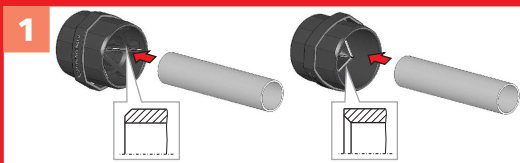

ROCAM® EXPANDER Power Torque

ROCAM® EXPANDER Power Torque

Ø max. 42mm / 1. 3/4"

No. 1.2000

ROCAM® PE-X EXPANDER Power Torque

Ø max. 32mm

No. 1.2005

ROTHENBERGER Werkzeuge GmbH · Industriestraße 7 · D-65779 Kelkheim/Germany
Tel. + 49 (0) 61 95 / 800 - 0 · Fax + 49 (0) 61 95 / 800 - 3500 · info@rothenberger.com · www.rothenberger.com