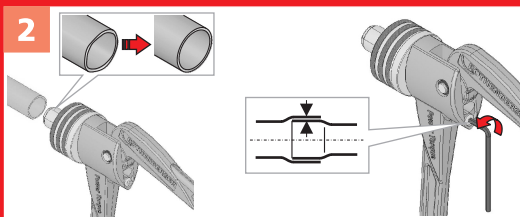

ROCAM® EXPANDER Power Torque

ROCAM® EXPANDER Power Torque

Ø max. 42mm / 1. 3/4"

No. 1.2000

ROCAM® PE-X EXPANDER Power Torque

Ø max. 32mm

No. 1.2005

ROTHENBERGER Werkzeuge GmbH · Industriestraße 7 · D-65779 Kelkheim/Germany
Tel. + 49 (0) 61 95 / 800 - 0 · Fax + 49 (0) 61 95 / 800 - 3500 · info@rothenberger.com · www.rothenberger.com