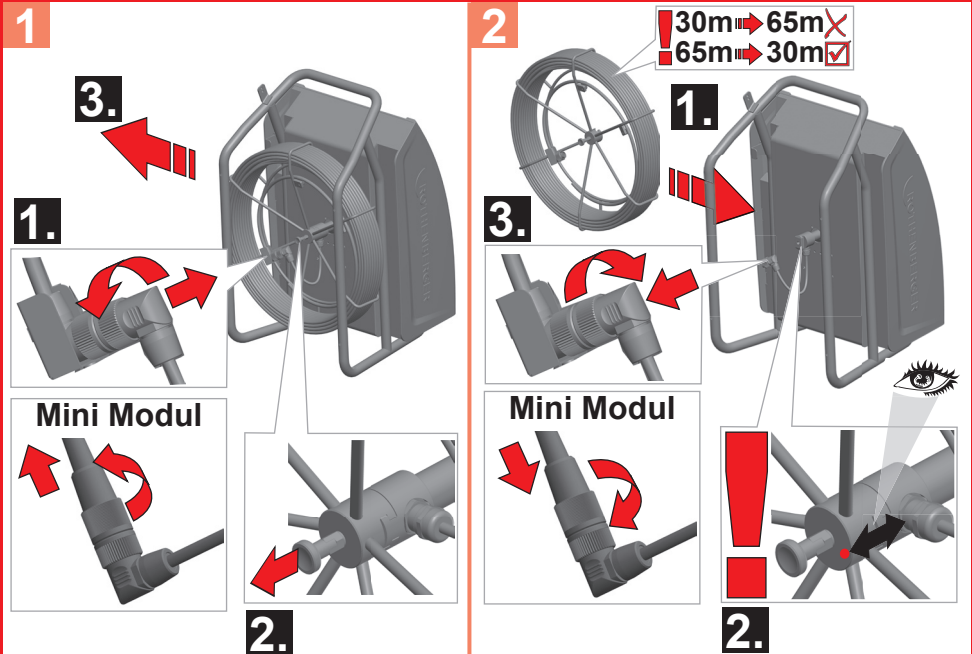

no. 1200001911- basic

B Replace the reel

Battery	art. no.	U	C	W	Ic	t
RO BP18/2	1000001652	18 V	2,0 Ah	400 g	3 A	40 min
RO BP18/4	1000001653	18 V	4,0 Ah	670 g	3 A	80 min

Charger	art. no.	U1	f1	P1	U2	I2	Nc	W
RO BC14/36 EU	1000001654	220 - 240V	50 - 60Hz	85W	14 - 42V	3,0 A DC	4 - 10	600g
RO BC14/36 AUS	1000001655	220 - 240V	50 - 60Hz	85W	14 - 42V	3,0 A DC	4 - 10	600g
RO BC14/36 USA CND	1000001656	115V	50 - 60Hz	85W	14 - 42V	3,0 A DC	4 - 10	600g
RO BC14/36 UK	1000001691	220 - 240V	50 - 60Hz	85W	14 - 42V	3,0 A DC	4 - 10	600g
RO BC14/36 JP	1000003033	100V	50 - 60Hz	85W	14 - 42V	3,0 A DC	4 - 10	600g