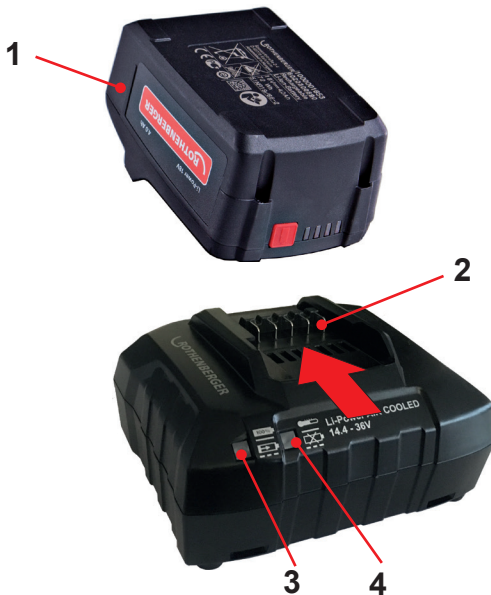

no. 1200001911- basic

B Replace the reel

Battery	art. no.	U	C	W	Ic	t
RO BP18/2	1000001652	18 V	2,0 Ah	400 g	3 A	40 min
RO BP18/4	1000001653	18 V	4,0 Ah	670 g	3 A	80 min

Charger	art. no.	U1	f1	P1	U2	I2	Nc	W
RO BC14/36 EU	1000001654	220 - 240V	50 - 60Hz	85W	14 - 42V	3,0 A DC	4 - 10	600g
RO BC14/36 AUS	1000001655	220 - 240V	50 - 60Hz	85W	14 - 42V	3,0 A DC	4 - 10	600g
RO BC14/36 USA CND	1000001656	115V	50 - 60Hz	85W	14 - 42V	3,0 A DC	4 - 10	600g
RO BC14/36 UK	1000001691	220 - 240V	50 - 60Hz	85W	14 - 42V	3,0 A DC	4 - 10	600g
RO BC14/36 JP	1000003033	100V	50 - 60Hz	85W	14 - 42V	3,0 A DC	4 - 10	600g