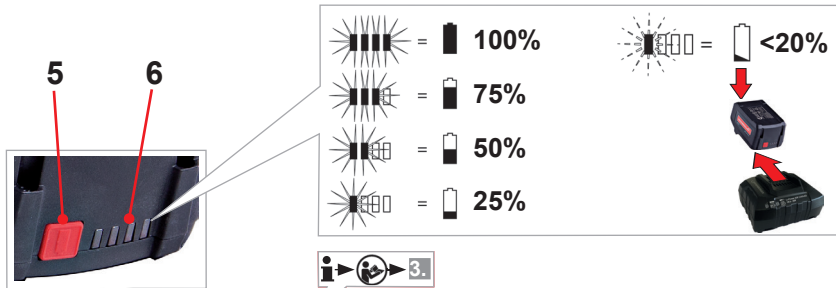

no. 1200001911- basic

B Replace the reel

Battery	art. no.	U	C	W	Ic	t
RO BP18/2	1000001652	18 V	2,0 Ah	400 g	3 A	40 min
RO BP18/4	1000001653	18 V	4,0 Ah	670 g	3 A	80 min

Charger	art. no.	U1	f1	P1	U2	I2	Nc	W
RO BC14/36 EU	1000001654	220 - 240V	50 - 60Hz	85W	14 - 42V	3,0 A DC	4 - 10	600g
RO BC14/36 AUS	1000001655	220 - 240V	50 - 60Hz	85W	14 - 42V	3,0 A DC	4 - 10	600g
RO BC14/36 USA CND	1000001656	115V	50 - 60Hz	85W	14 - 42V	3,0 A DC	4 - 10	600g
RO BC14/36 UK	1000001691	220 - 240V	50 - 60Hz	85W	14 - 42V	3,0 A DC	4 - 10	600g
RO BC14/36 JP	1000003033	100V	50 - 60Hz	85W	14 - 42V	3,0 A DC	4 - 10	600g