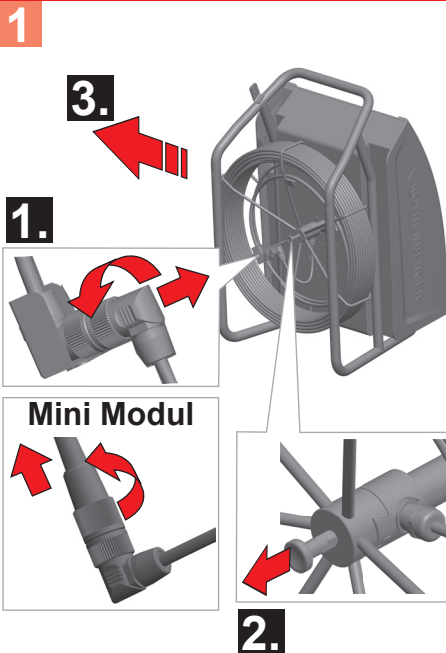

SV Bruksanvisning
FI Käyttöohje
PL Instrukcja obsługi
TR Kullanım kılavuzu
HU Kezelési útmutató
RU Инструкция по использованию
JA マニュアル

A Overview

no. 1200001911- basic

Optional:

B Replace the reel

Battery	art. no.	U	C	W	Ic	t
RO BP18/2	1000001652	18 V	2,0 Ah	400 g	4 A	40 min.
RO BP18/4	1000001653	18 V	4,0 Ah	670 g	8 A	80 min
RO BP18/4 Li-HD	1000002548	18 V	4,0 Ah	584 g	3 A	80 min
RO BP18/8 Li-HD	1000002549	18 V	8,0 Ah	977 g	3 A	160 min

Charger	art. no.	U1	f1	P1	U2	I2	Nc	W
RO BC14/36 EU	1000001654	220 - 240V	50 - 60Hz	85W	14 - 42V	3,0 A DC	4 - 10	600g
RO BC14/36 AUS	1000001655	220 - 240V	50 - 60Hz	85W	14 - 42V	3,0 A DC	4 - 10	600g
RO BC14/36 USA CND	1000001656	115V	50 - 60Hz	85W	14 - 42V	3,0 A DC	4 - 10	600g
RO BC14/36 UK	1000001691	220 - 240V	50 - 60Hz	85W	14 - 42V	3,0 A DC	4 - 10	600g
RO BC14/36 JP	1000003033	220 - 240V	50 - 60Hz	85W	14 - 42V	3,0 A DC	4 - 10	600g