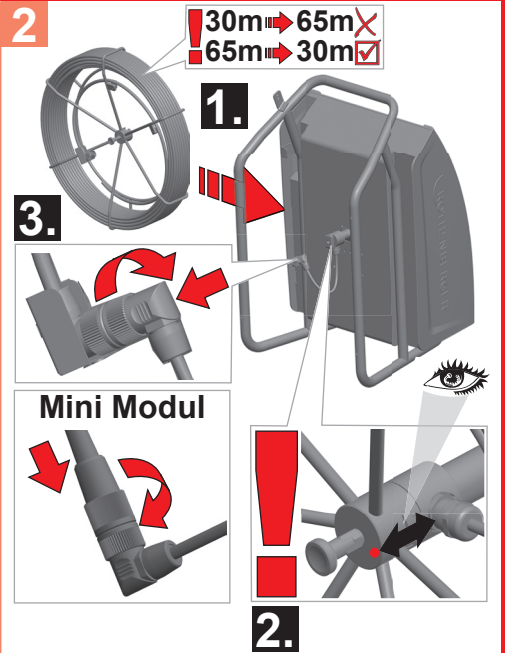

SV Bruksanvisning
FI Käyttöohje
PL Instrukcja obsługi
TR Kullanım kılavuzu
HU Kezelési útmutató
RU Инструкция по использованию
JA マニュアル

A Overview

no. 1200001911- basic

Optional:

B Replace the reel

Battery	art. no.	U	C	W	Ic	t
RO BP18/2	1000001652	18 V	2,0 Ah	400 g	4 A	40 min.
RO BP18/4	1000001653	18 V	4,0 Ah	670 g	8 A	80 min
RO BP18/4 Li-HD	1000002548	18 V	4,0 Ah	584 g	3 A	80 min
RO BP18/8 Li-HD	1000002549	18 V	8,0 Ah	977 g	3 A	160 min

Charger	art. no.	U1	f1	P1	U2	I2	Nc	W
RO BC14/36 EU	1000001654	220 - 240V	50 - 60Hz	85W	14 - 42V	3,0 A DC	4 - 10	600g
RO BC14/36 AUS	1000001655	220 - 240V	50 - 60Hz	85W	14 - 42V	3,0 A DC	4 - 10	600g
RO BC14/36 USA CND	1000001656	115V	50 - 60Hz	85W	14 - 42V	3,0 A DC	4 - 10	600g
RO BC14/36 UK	1000001691	220 - 240V	50 - 60Hz	85W	14 - 42V	3,0 A DC	4 - 10	600g
RO BC14/36 JP	1000003033	220 - 240V	50 - 60Hz	85W	14 - 42V	3,0 A DC	4 - 10	600g