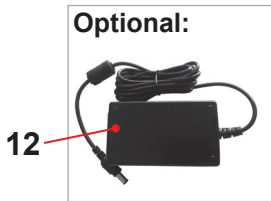

SV Bruksanvisning
FI Käyttöohje
PL Instrukcja obsługi
TR Kullanım kılavuzu
HU Kezelési útmutató
RU Инструкция по использованию
JA マニュアル

A Overview

no. 1200001911- basic

Optional:

B Replace the reel

Battery	art. no.	U	C	W	Ic	t
RO BP18/2	1000001652	18 V	2,0 Ah	400 g	4 A	40 min.
RO BP18/4	1000001653	18 V	4,0 Ah	670 g	8 A	80 min
RO BP18/4 Li-HD	1000002548	18 V	4,0 Ah	584 g	3 A	80 min
RO BP18/8 Li-HD	1000002549	18 V	8,0 Ah	977 g	3 A	160 min