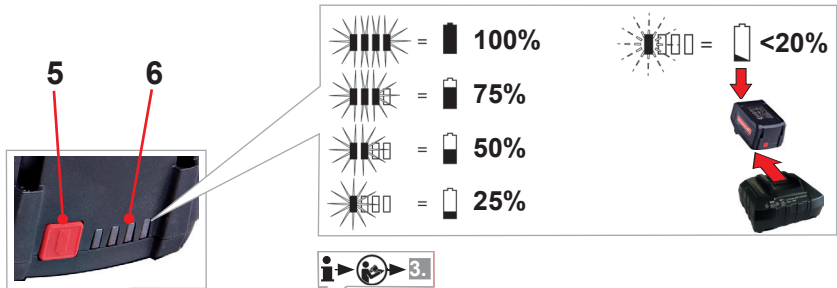

SV Bruksanvisning
FI Käyttöohje
PL Instrukcja obsługi
TR Kullanım kılavuzu
HU Kezelési útmutató
RU Инструкция по использованию
JA マニュアル

A Overview

no. 1200001911- basic

Optional:

B Replace the reel

Battery	art. no.	U	C	W	Ic	t
RO BP18/2	1000001652	18 V	2,0 Ah	400 g	4 A	40 min.
RO BP18/4	1000001653	18 V	4,0 Ah	670 g	8 A	80 min
RO BP18/4 Li-HD	1000002548	18 V	4,0 Ah	584 g	3 A	80 min
RO BP18/8 Li-HD	1000002549	18 V	8,0 Ah	977 g	3 A	160 min