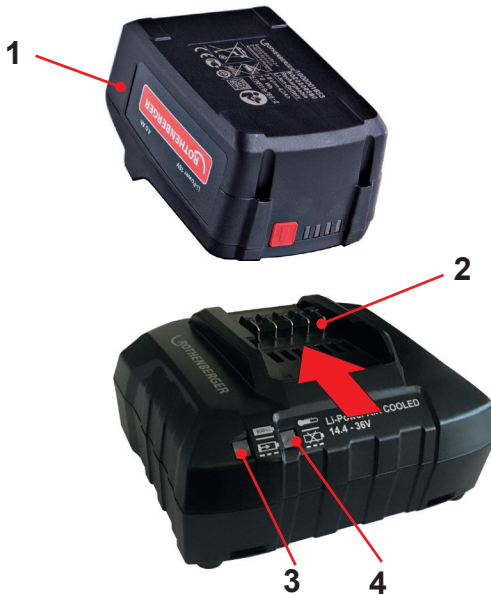

SV Bruksanvisning
FI Käyttöohje
PL Instrukcja obsługi
TR Kullanım kılavuzu
HU Kezelési útmutató
RU Инструкция по использованию
JA マニュアル

A Overview

no. 1200001911- basic

Optional:

B Replace the reel

Battery	art. no.	U	C	W	Ic	t
RO BP18/2	1000001652	18 V	2,0 Ah	400 g	4 A	40 min.
RO BP18/4	1000001653	18 V	4,0 Ah	670 g	8 A	80 min
RO BP18/4 Li-HD	1000002548	18 V	4,0 Ah	584 g	3 A	80 min
RO BP18/8 Li-HD	1000002549	18 V	8,0 Ah	977 g	3 A	160 min

Charger	art. no.	U1	f1	P1	U2	I2	Nc	W
RO BC14/36 EU	1000001654	220 - 240V	50 - 60Hz	85W	14 - 42V	3,0 A DC	4 - 10	600g
RO BC14/36 AUS	1000001655	220 - 240V	50 - 60Hz	85W	14 - 42V	3,0 A DC	4 - 10	600g
RO BC14/36 USA CND	1000001656	115V	50 - 60Hz	85W	14 - 42V	3,0 A DC	4 - 10	600g
RO BC14/36 UK	1000001691	220 - 240V	50 - 60Hz	85W	14 - 42V	3,0 A DC	4 - 10	600g
RO BC14/36 JP	1000003033	220 - 240V	50 - 60Hz	85W	14 - 42V	3,0 A DC	4 - 10	600g