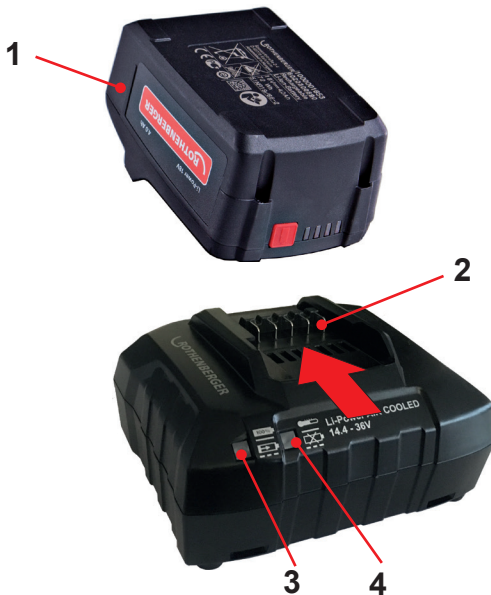

SV Bruksanvisning
FI Käyttöohje
PL Instrukcja obsługi
TR Kullanım kılavuzu
HU Kezelési útmutató
RU Инструкция по использованию
JA マニュアル

A Overview

no. 1200001911- basic

B Replace the reel

| Battery | art. no. | U | C | W | Ic | t |
|-----------------|------------|------|--------|-------|-----|---------|
| RO BP18/2 | 1000001652 | 18 V | 2,0 Ah | 400 g | 4 A | 40 min. |
| RO BP18/4 | 1000001653 | 18 V | 4,0 Ah | 670 g | 8 A | 80 min |
| RO BP18/4 Li-HD | 1000002548 | 18 V | 4,0 Ah | 584 g | 3 A | 80 min |
| RO BP18/8 Li-HD | 1000002549 | 18 V | 8,0 Ah | 977 g | 3 A | 160 min |