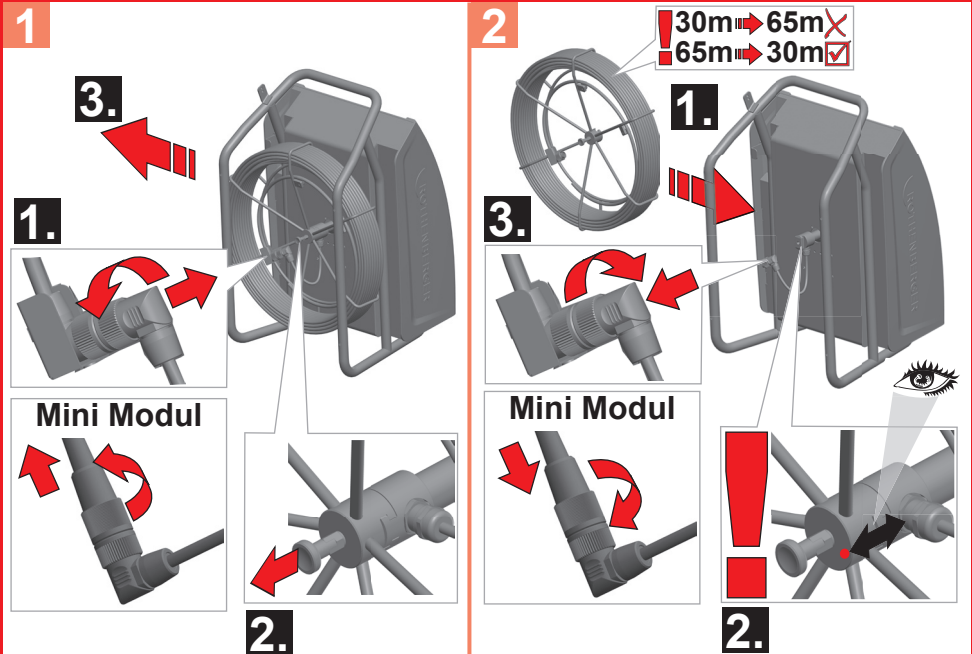

SV Bruksanvisning
FI Käyttöohje
PL Instrukcja obsługi
TR Kullanım kılavuzu
HU Kezelési útmutató
RU Инструкция по использованию
JA マニュアル

A Overview

no. 1200001911- basic

B Replace the reel

| Battery | art. no. | U | C | W | Ic | t |
|-----------------|------------|------|--------|-------|-----|---------|
| RO BP18/2 | 1000001652 | 18 V | 2,0 Ah | 400 g | 4 A | 40 min. |
| RO BP18/4 | 1000001653 | 18 V | 4,0 Ah | 670 g | 8 A | 80 min |
| RO BP18/4 Li-HD | 1000002548 | 18 V | 4,0 Ah | 584 g | 3 A | 80 min |
| RO BP18/8 Li-HD | 1000002549 | 18 V | 8,0 Ah | 977 g | 3 A | 160 min |