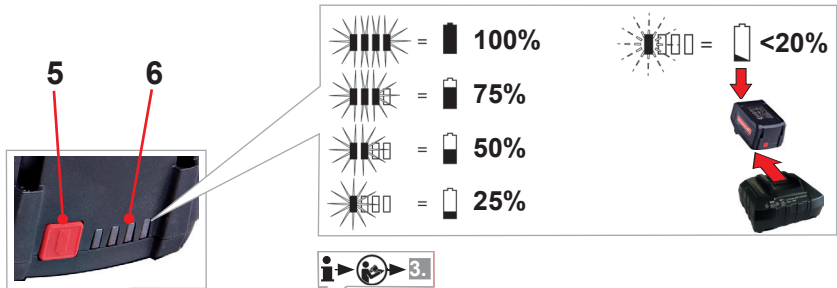

SV Bruksanvisning
FI Käyttöohje
PL Instrukcja obsługi
TR Kullanım kılavuzu
HU Kezelési útmutató
RU Инструкция по использованию
JA マニュアル

A Overview

no. 1200001911- basic

B Replace the reel

| Battery | art. no. | U | C | W | Ic | t |
|-----------------|------------|------|--------|-------|-----|---------|
| RO BP18/2 | 1000001652 | 18 V | 2,0 Ah | 400 g | 4 A | 40 min. |
| RO BP18/4 | 1000001653 | 18 V | 4,0 Ah | 670 g | 8 A | 80 min |
| RO BP18/4 Li-HD | 1000002548 | 18 V | 4,0 Ah | 584 g | 3 A | 80 min |
| RO BP18/8 Li-HD | 1000002549 | 18 V | 8,0 Ah | 977 g | 3 A | 160 min |