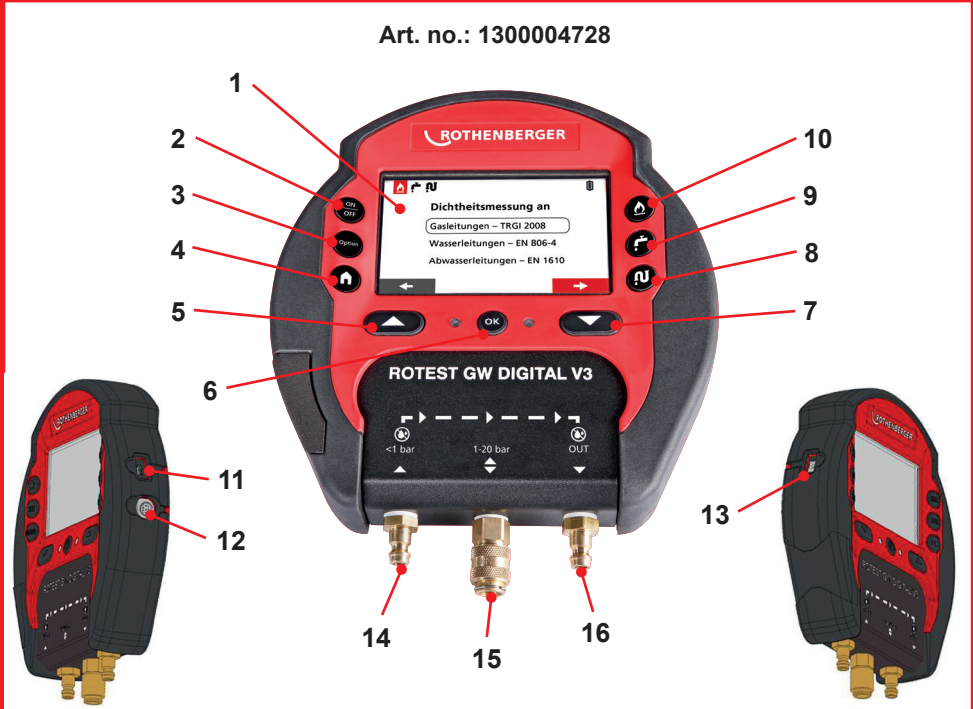

## ROTEST GW Digital V3

DE Bedienungsanleitung  
IT Istruzioni d'uso

# A Basic Unit