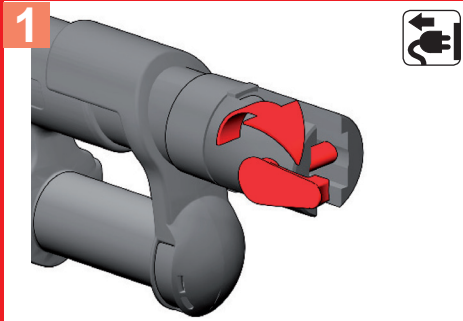

Art. no.: 15705 ROMAX AC ECO Basic Set, 230V, Typ C

Art. no.: 015705Z ROMAX AC ECO Basic Set, 230V, Typ J

Art. no.: 15706 ROMAX AC ECO Basic Set, 110V, Typ A

A Emergency-Off

B ON-Switch

Insert Press Jaw C

Various Positions D