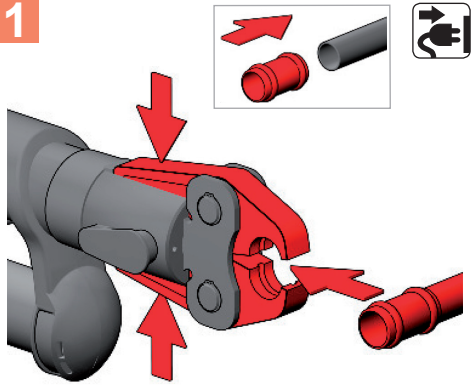

D Operating

1