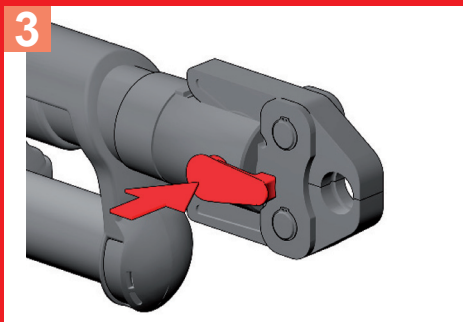

Art. no.: 15705 ROMAX AC ECO Basic Set, 230V, Typ C

Art. no.: 015705Z ROMAX AC ECO Basic Set, 230V, Typ J

Art. no.: 15706 ROMAX AC ECO Basic Set, 110V, Typ A

A Emergency-Off

B ON-Switch

Insert Press Jaw C

Various Positions D