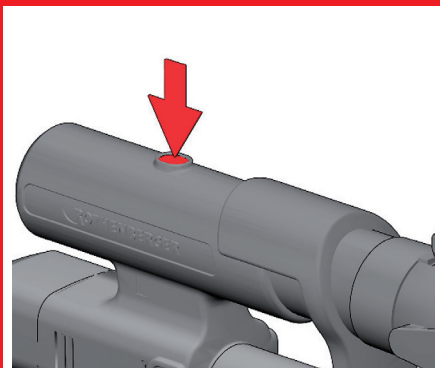

Art. no.: 15705 ROMAX AC ECO Basic Set, 230V, Typ C

Art. no.: 015705Z ROMAX AC ECO Basic Set, 230V, Typ J

Art. no.: 15706 ROMAX AC ECO Basic Set, 110V, Typ A

A Emergency-Off

B ON-Switch

Insert Press Jaw C

Various Positions D