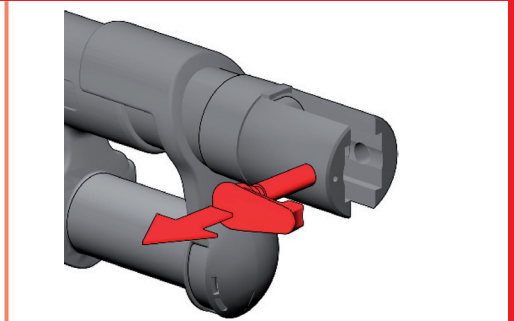

Art. no.: 15705 ROMAX AC ECO Basic Set, 230V, Typ C

Art. no.: 015705Z ROMAX AC ECO Basic Set, 230V, Typ J

Art. no.: 15706 ROMAX AC ECO Basic Set, 110V, Typ A

A Emergency-Off

B ON-Switch

Insert Press Jaw C

Various Positions D