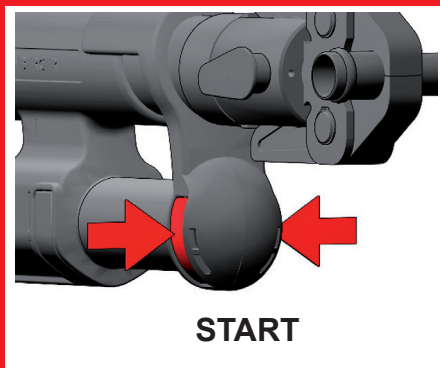

Art. no.: 15705 ROMAX AC ECO Basic Set, 230V, Typ C

Art. no.: 015705Z ROMAX AC ECO Basic Set, 230V, Typ J

Art. no.: 15706 ROMAX AC ECO Basic Set, 110V, Typ A

A Emergency-Off

B ON-Switch

Insert Press Jaw C

Various Positions D