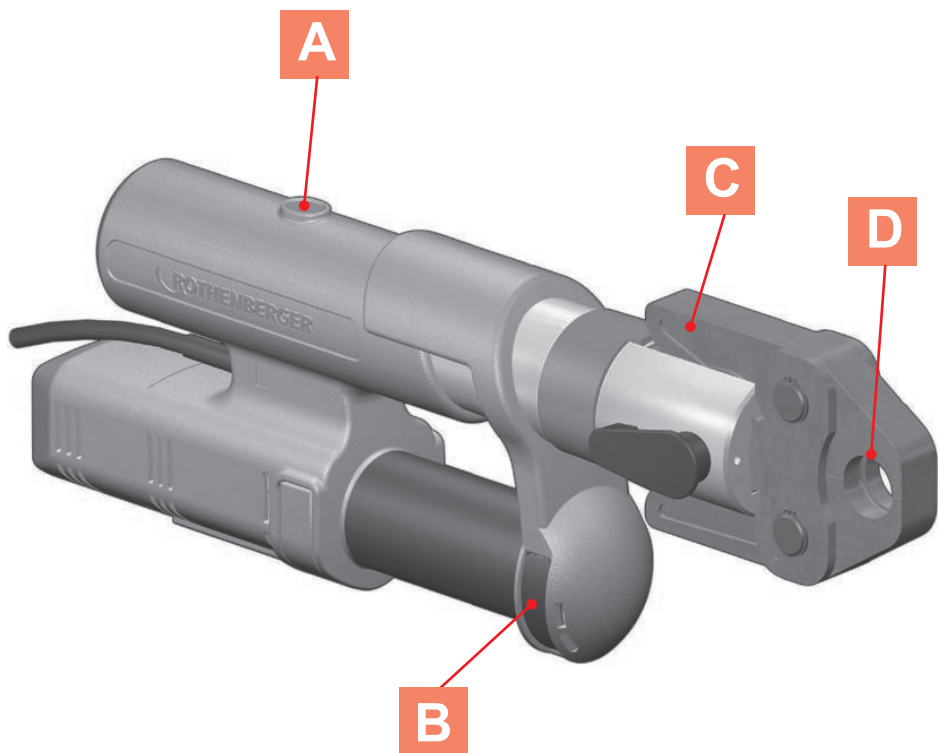

Art. no.: 15705 ROMAX AC ECO Basic Set, 230V, Typ C

Art. no.: 015705Z ROMAX AC ECO Basic Set, 230V, Typ J

Art. no.: 15706 ROMAX AC ECO Basic Set, 110V, Typ A

A Emergency-Off

B ON-Switch

Insert Press Jaw C

Various Positions D