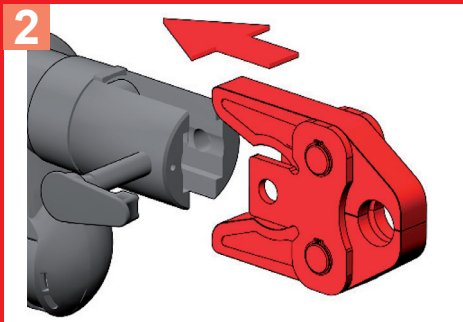

Art. no.: 15705 ROMAX AC ECO Basic Set, 230V, Typ C

Art. no.: 015705Z ROMAX AC ECO Basic Set, 230V, Typ J

Art. no.: 15706 ROMAX AC ECO Basic Set, 110V, Typ A

A Emergency-Off

B ON-Switch

Insert Press Jaw C

Various Positions D