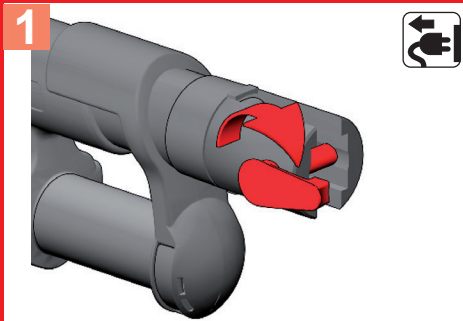

Art. no.: 15705 ROMAX AC ECO Basic Set, 230V, Typ C

Art. no.: 015705Z ROMAX AC ECO Basic Set, 230V, Typ J

Art. no.: 15706 ROMAX AC ECO Basic Set, 110V, Typ A

**A** Emergency-Off

**B** ON-Switch

# Insert Press Jaw C