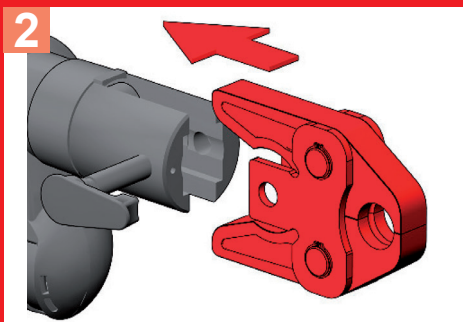

Art. no.: 15705 ROMAX AC ECO Basic Set, 230V, Typ C

Art. no.: 015705Z ROMAX AC ECO Basic Set, 230V, Typ J

Art. no.: 15706 ROMAX AC ECO Basic Set, 110V, Typ A

**A** Emergency-Off

**B** ON-Switch

# Insert Press Jaw C