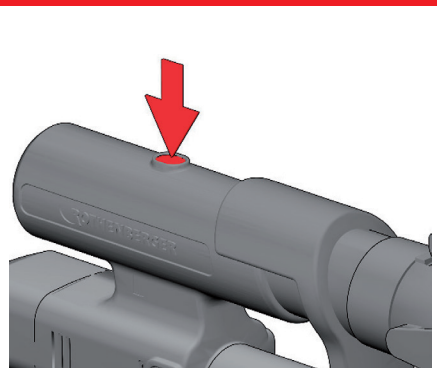

Art. no.: 15705 ROMAX AC ECO Basic Set, 230V, Typ C

Art. no.: 015705Z ROMAX AC ECO Basic Set, 230V, Typ J

Art. no.: 15706 ROMAX AC ECO Basic Set, 110V, Typ A

**A** Emergency-Off

**B** ON-Switch