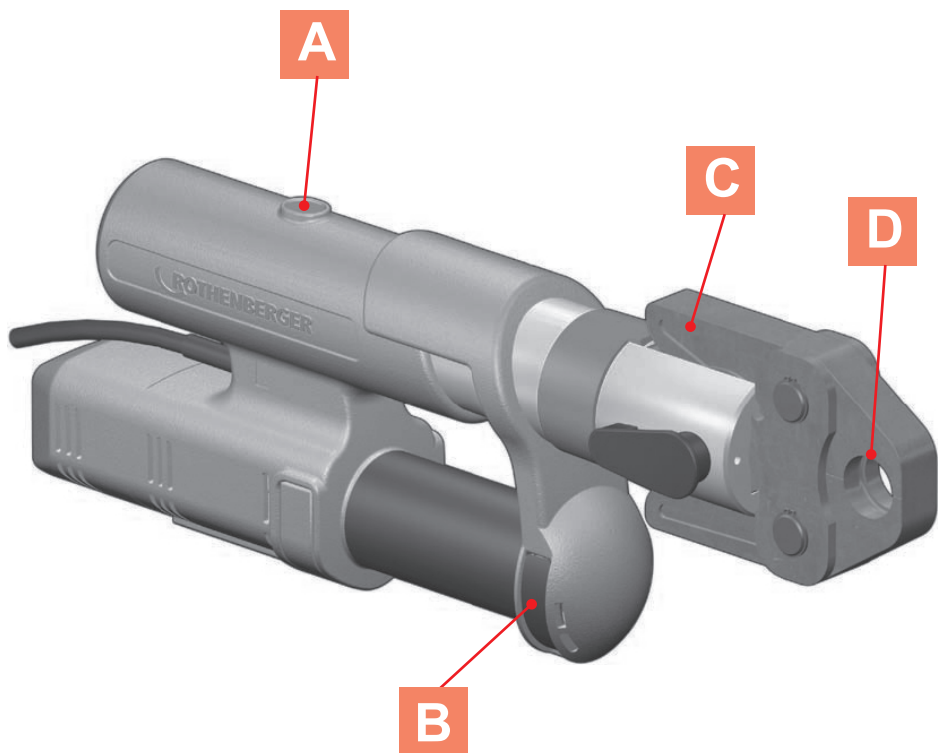

Art. no.: 15705 ROMAX AC ECO Basic Set, 230V, Typ C

Art. no.: 015705Z ROMAX AC ECO Basic Set, 230V, Typ J

Art. no.: 15706 ROMAX AC ECO Basic Set, 110V, Typ A

**A** Emergency-Off

**B** ON-Switch