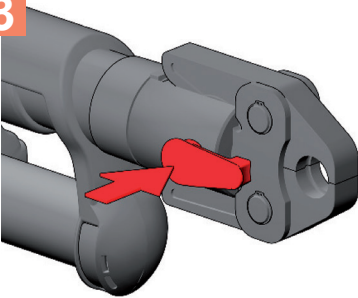

Art. no.: 15705 ROMAX AC ECO Basic Set, 230V, Typ C

Art. no.: 015705Z ROMAX AC ECO Basic Set, 230V, Typ J

Art. no.: 15706 ROMAX AC ECO Basic Set, 110V, Typ A

A Emergency-Off

B ON-Switch

Insert Press Jaw C

1

2

3

Various Positions D

D Operating

1

2

3